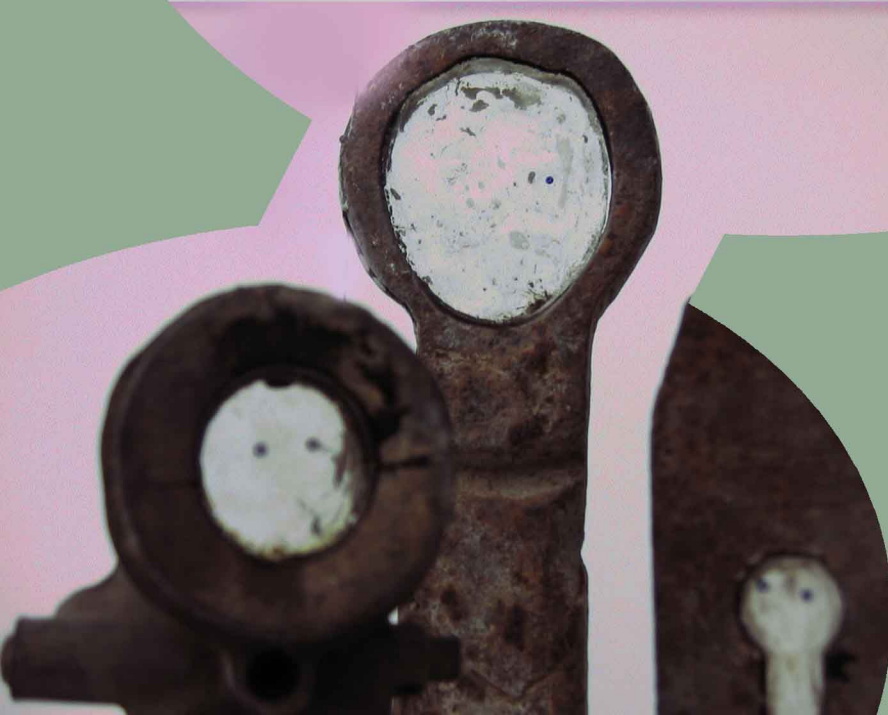

9.
/babičky/
/miminka/

kov / umělá pryskyřice
výška 15-35 cm